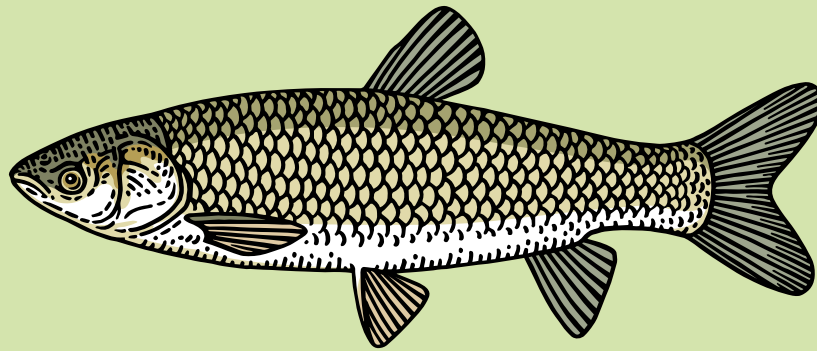

Duben

Ctenopharyngodon idellus

Amur bílý

Po	Út	St	Čt	Pá	So	Ne
31	1	2	3	4	5	6
7	8	9	10	11	12	13
14	15	16	17	18	19	20
21	22	23	24	25	26	27
28	29	30	1	2	3	4